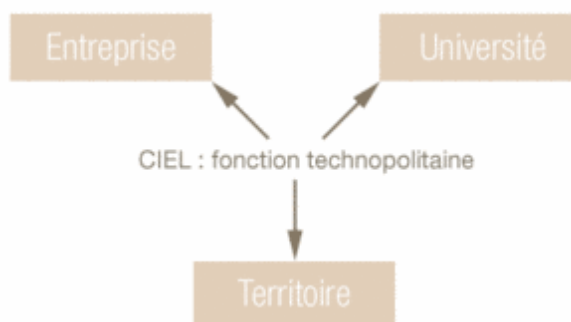

Technopole Lille Métropole

Technopole Lille Métropole, l'association qui porte CIEL

Technopole Lille Métropole (TLM) a pour mission de favoriser le développement économique et social par le transfert de technologies et l'innovation.

Technopole Lille Métropole travaille à une démarche technopolitaine cohérente grâce au rapprochement de la Recherche, de l'Enseignement Supérieur et de l'Économie.

Technopole Lille Métropole est présidée par [Isam SHAHROUR](#).

Technopole Lille Métropole porte également [DIGIPOINT](#).

Les partenaires et financeurs

CIEL, au cœur d'un réseau opérationnel

Pour mieux vous accompagner individuellement dans votre démarche d'innovation, nous nous sommes entourés d'un véritable réseau d'experts en Nord-Pas de Calais (juridique, économique, scientifique, institutionnel, financier et propriété industrielle).